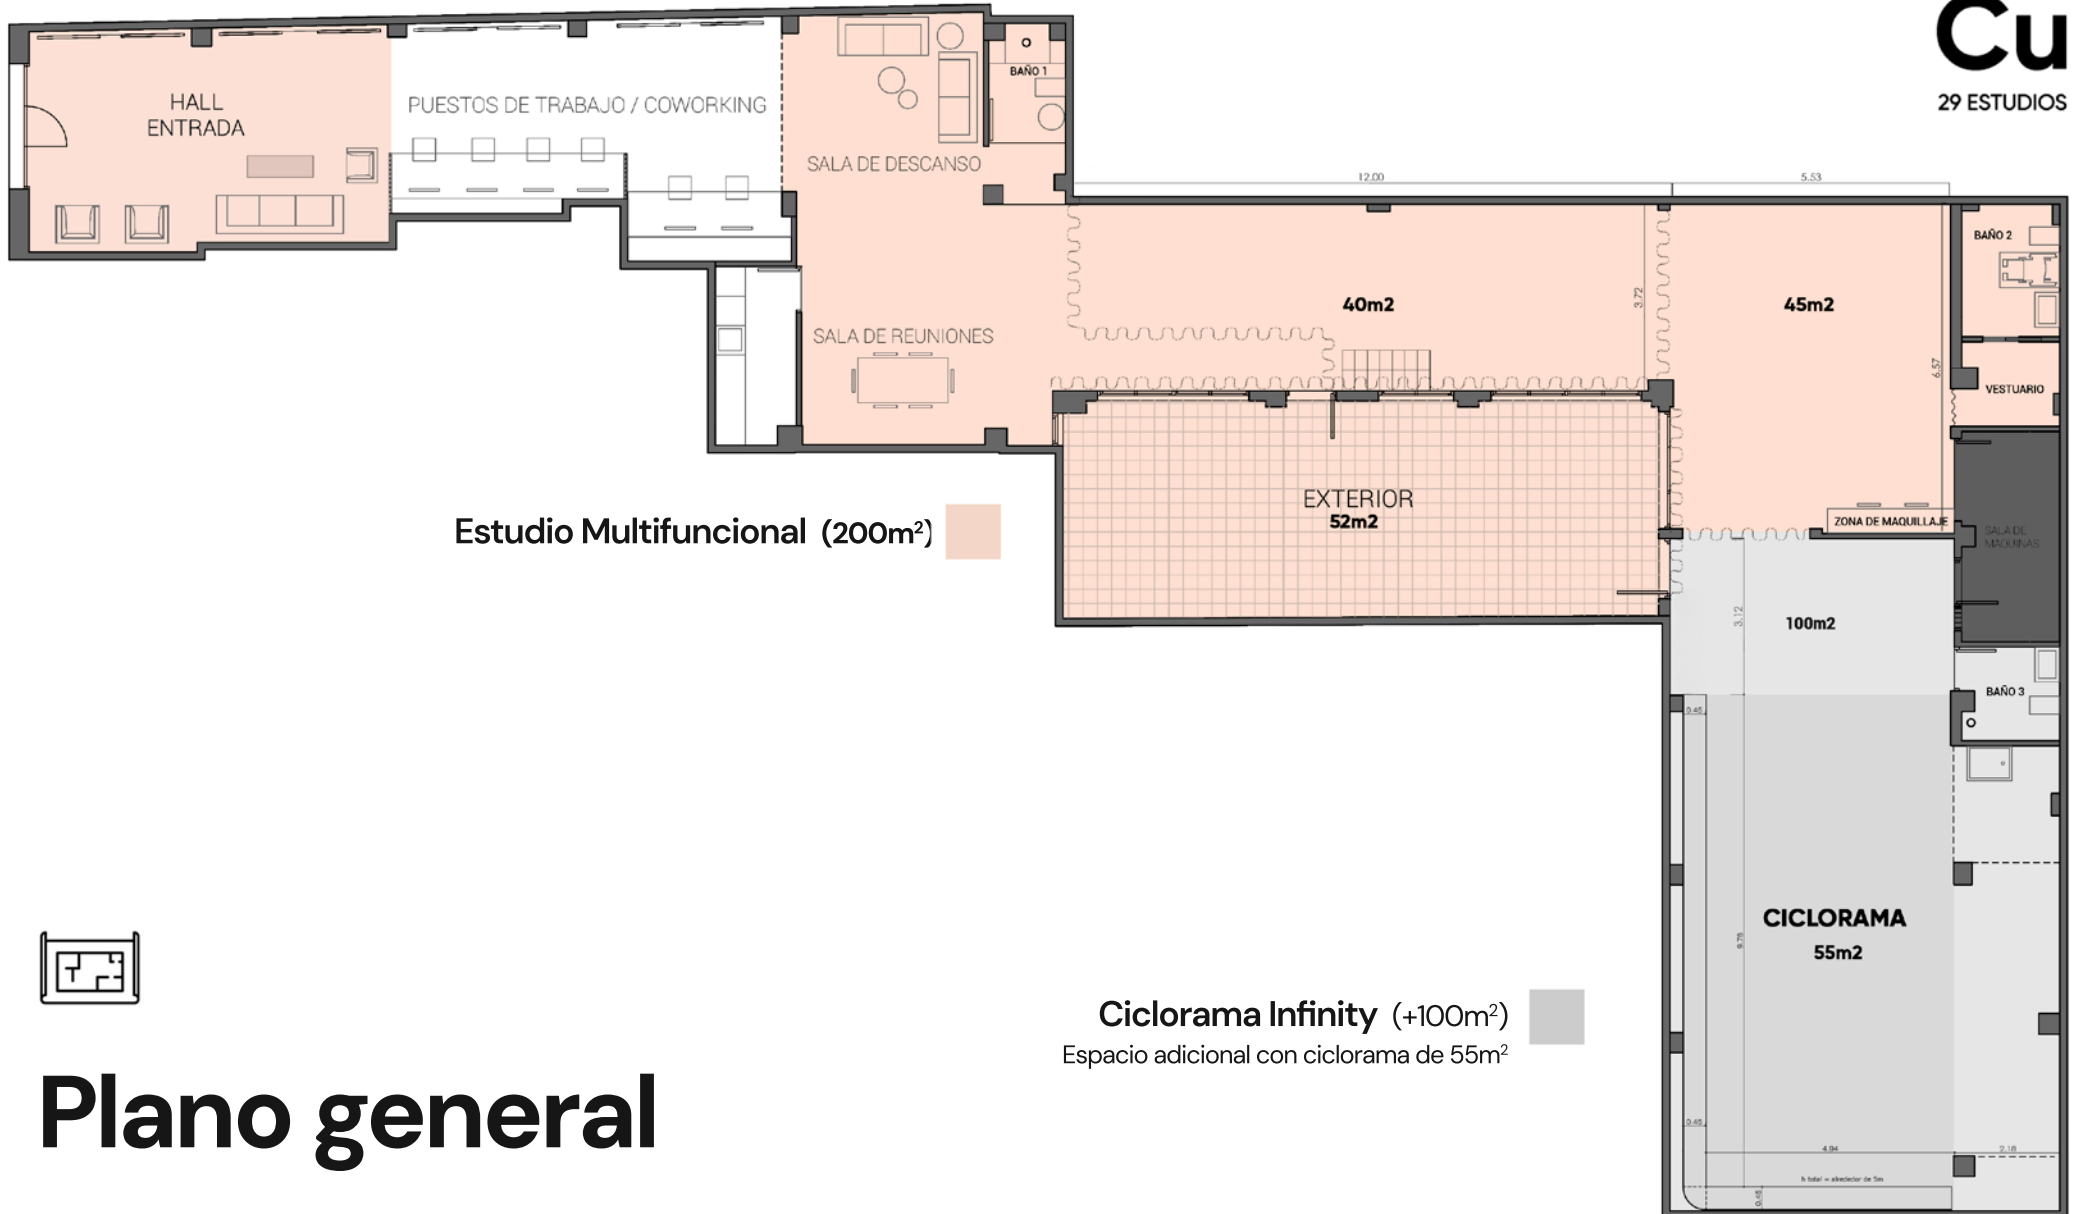

Características

- ✓ Luz natural
- ✓ Techo desde 3m a 5,40m
- ✓ Zona de maquillaje y peluquería
- ✓ Aire acondicionado frio/calor
- ✓ Lavabo independiente con ducha
- ✓ Wi-fi alta velocidad
- ✓ Zona de catering con agua y café incluido
- ✓ Zona de descanso
- ✓ Zona de carga y descarga público
- ✓ Patio Exterior
- ✓ Plaza de parking de coche, (según disponibilidad)
- ✓ Electricidad monofásica con potencia máxima 9kw
- ✓ Aforo máximo: 20 personas

Ciclorama Infinity

- ✓ 100m² de espacio y 55m² de ciclorama blanco
- ✓ Ciclorama de 5,40×10,23m (55m²)
- ✓ Luz natural controlable por 5 estores eléctricos independientes
- ✓ Techo de hasta 5,40m
- ✓ Lavabo independiente con ducha
- ✓ Truss Motorizado