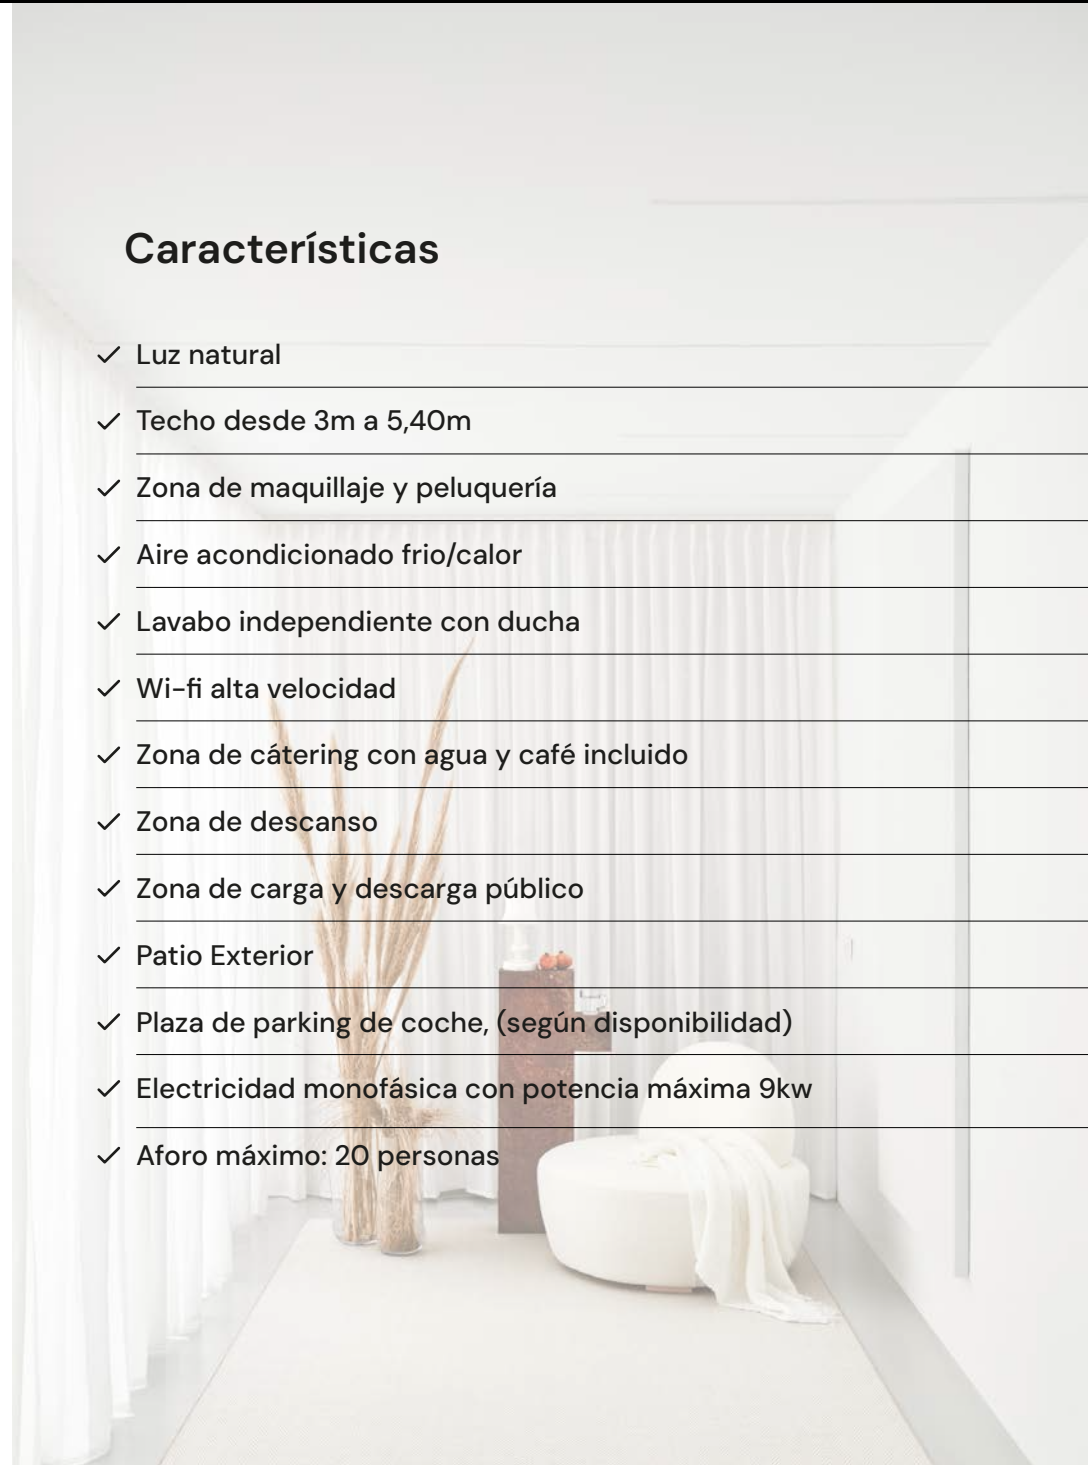

Cu
29 ESTUDIOS

Patio exterior

Un valioso añadido que ofrece múltiples opciones.

Captura imágenes y videos tanto a pleno sol como en áreas sombreadas, o utilízalo como una cómoda zona de descanso para tu equipo.

Características

- ✓ Luz natural
- ✓ Techo desde 3m a 5,40m
- ✓ Zona de maquillaje y peluquería
- ✓ Aire acondicionado frio/calor
- ✓ Lavabo independiente con ducha
- ✓ Wi-fi alta velocidad
- ✓ Zona de catering con agua y café incluido
- ✓ Zona de descanso
- ✓ Zona de carga y descarga público
- ✓ Patio Exterior
- ✓ Plaza de parking de coche, (según disponibilidad)
- ✓ Electricidad monofásica con potencia máxima 9kw
- ✓ Aforo máximo: 20 personas

Ciclorama Infinity

- ✓ 100m² de espacio y 55m² de ciclorama blanco
- ✓ Ciclorama de 5,40×10,23m (55m²)
- ✓ Luz natural controlable por 5 estores eléctricos independientes
- ✓ Techo de hasta 5,40m
- ✓ Lavabo independiente con ducha
- ✓ Truss Motorizado