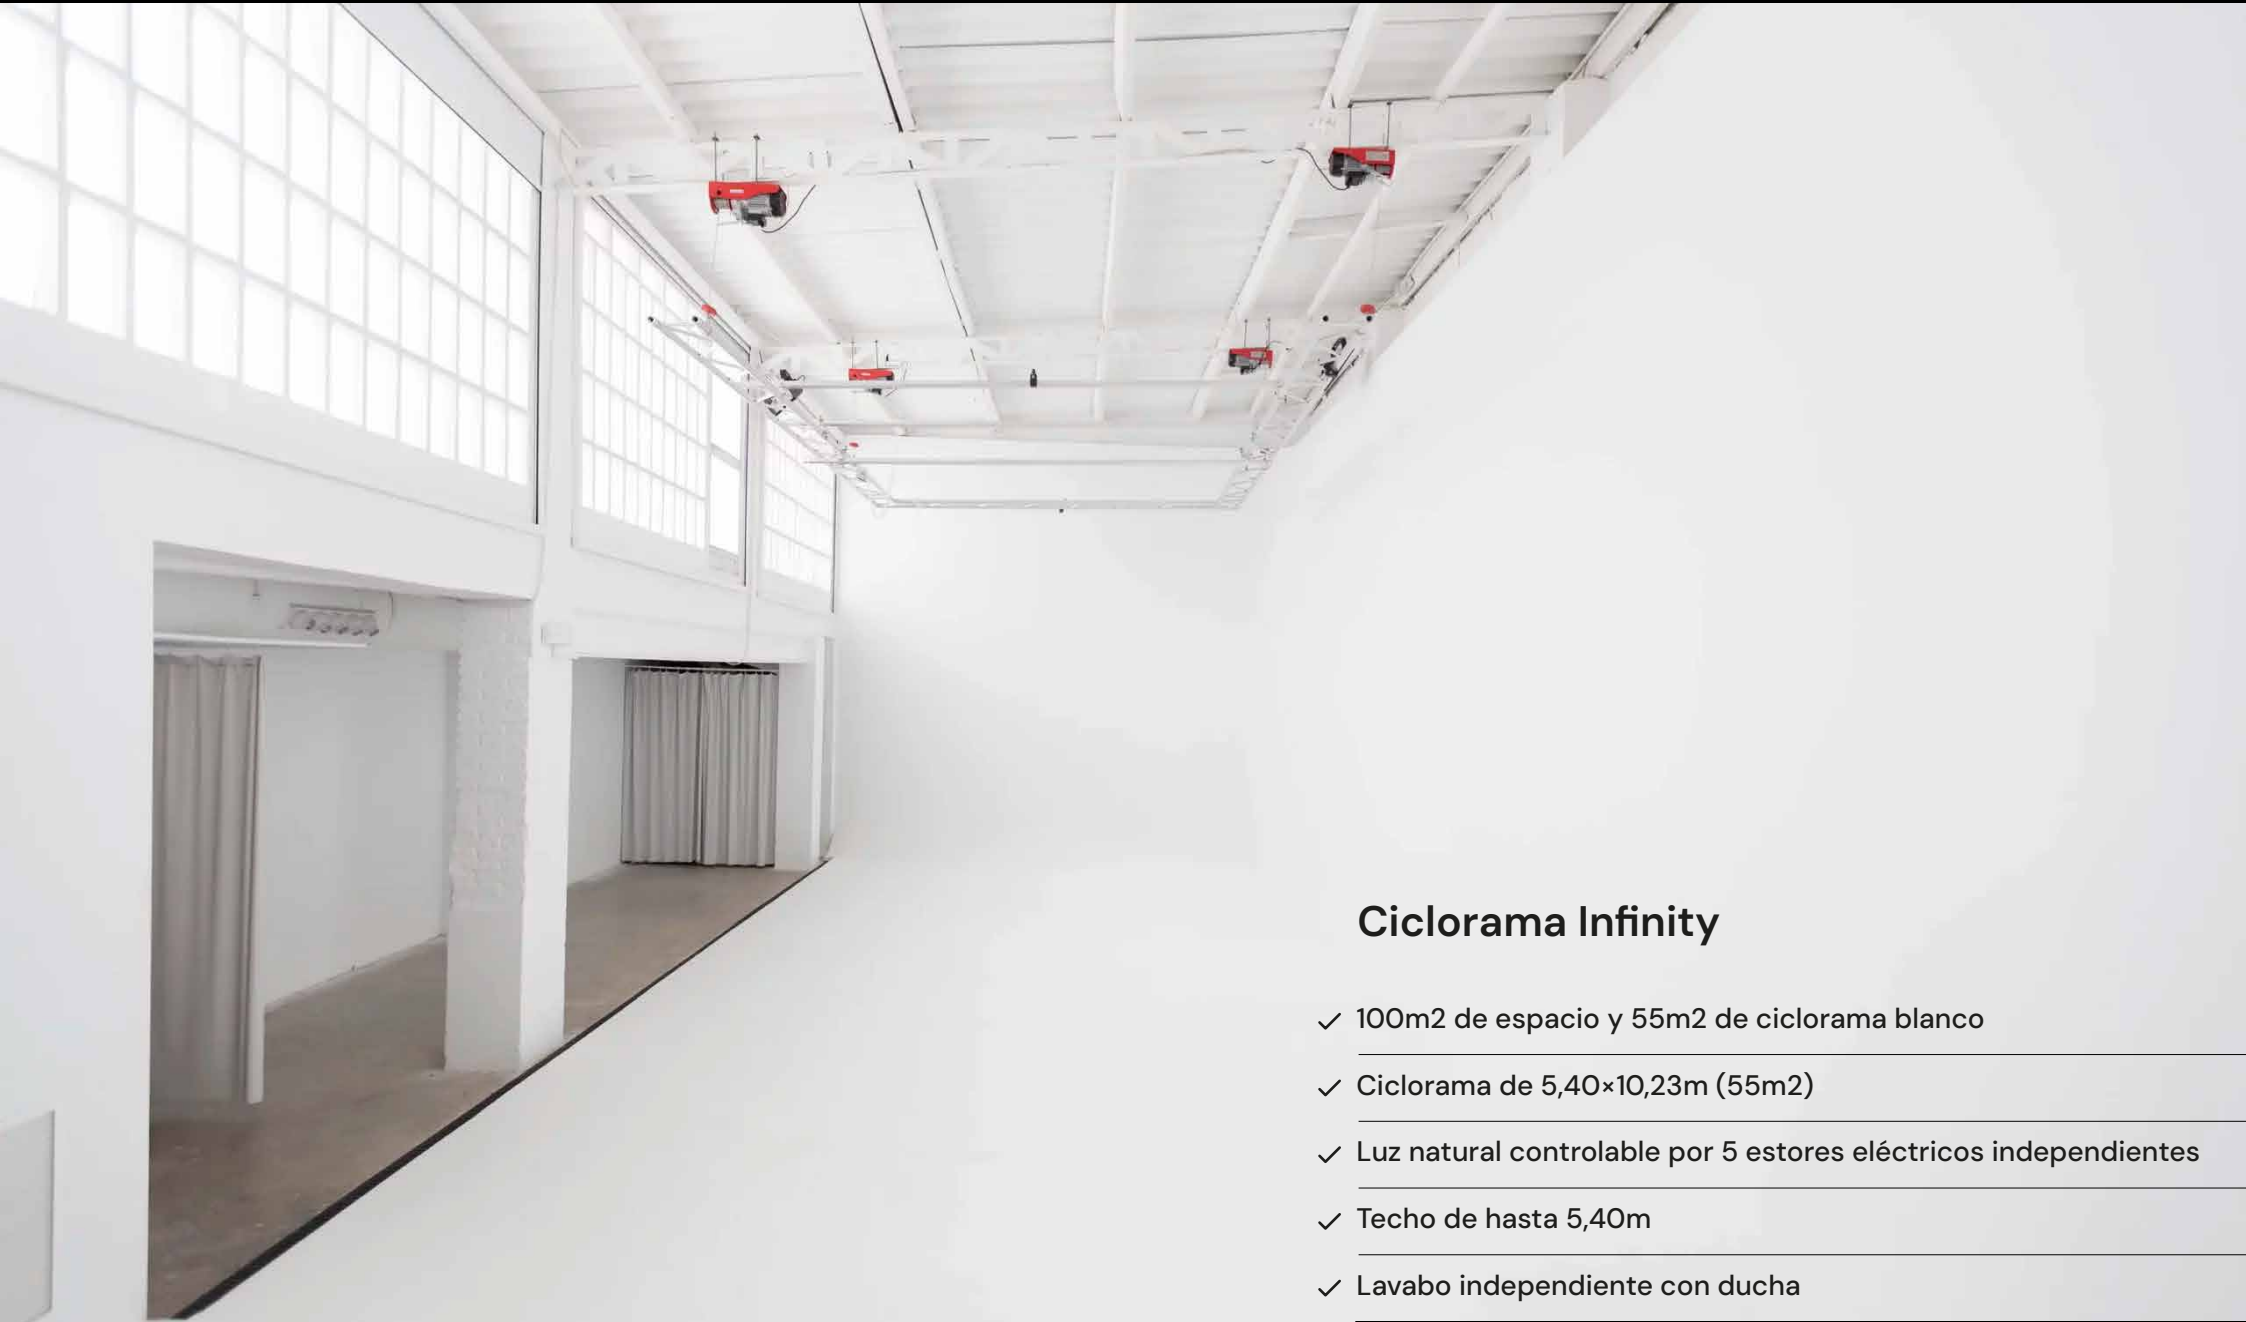

Características

- ✓ Luz natural
- ✓ Techo desde 3m a 5,40m
- ✓ Zona de maquillaje y peluquería
- ✓ Aire acondicionado frio/calor
- ✓ Lavabo independiente con ducha
- ✓ Wi-fi alta velocidad
- ✓ Zona de catering con agua y café incluido
- ✓ Zona de descanso
- ✓ Zona de carga y descarga público
- ✓ Patio Exterior
- ✓ Plaza de parking de coche, (según disponibilidad)
- ✓ Electricidad monofásica con potencia máxima 9kw
- ✓ Aforo máximo: 20 personas

Ciclorama Infinity

- ✓ 100m² de espacio y 55m² de ciclorama blanco
- ✓ Ciclorama de 5,40×10,23m (55m²)
- ✓ Luz natural controlable por 5 estores eléctricos independientes
- ✓ Techo de hasta 5,40m
- ✓ Lavabo independiente con ducha
- ✓ Truss Motorizado