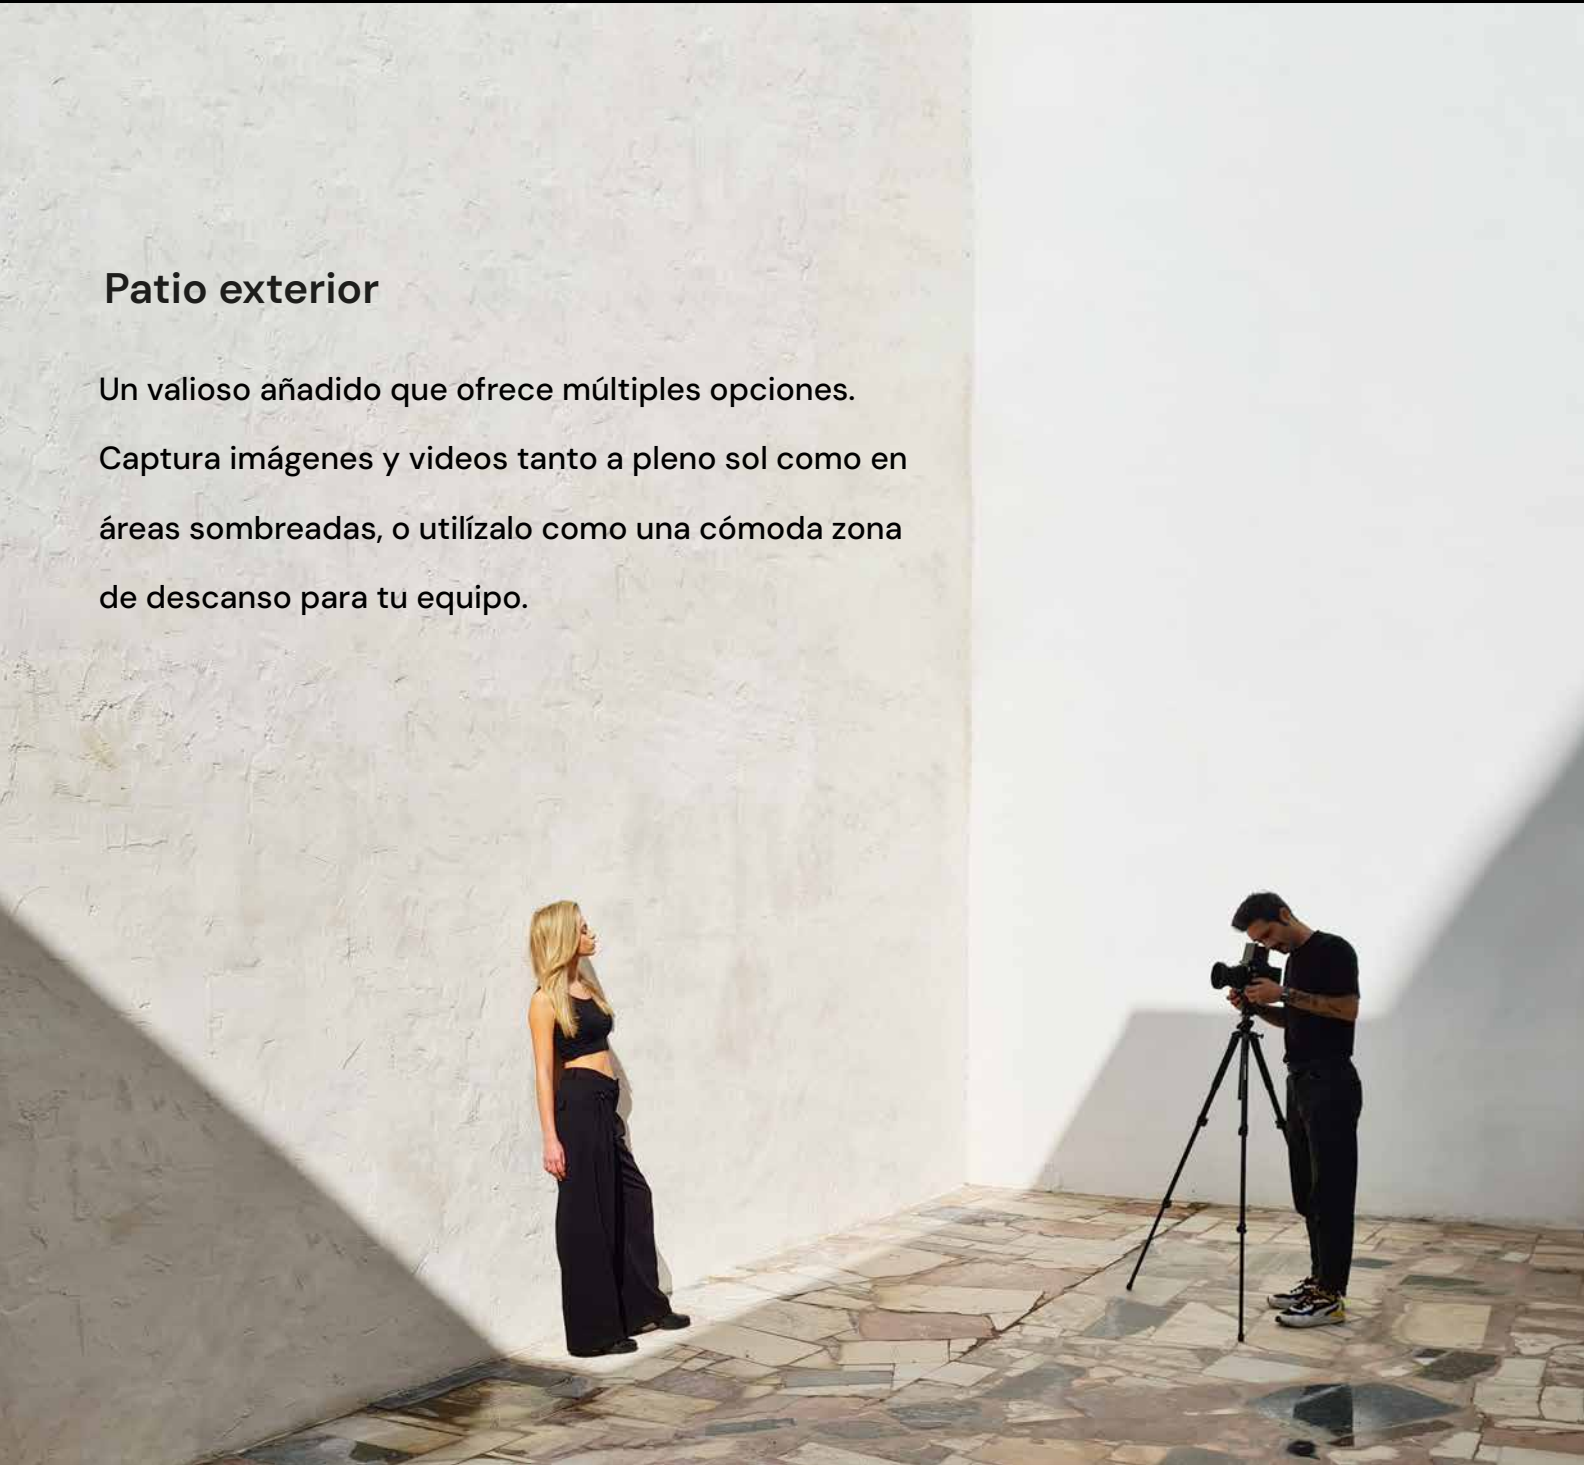

Cu
29 ESTUDIOS

Patio exterior

Un valioso añadido que ofrece múltiples opciones.

Captura imágenes y videos tanto a pleno sol como en áreas sombreadas, o utilízalo como una cómoda zona de descanso para tu equipo.

Características

- ✓ Luz natural
- ✓ Techo desde 3m a 5,40m
- ✓ Zona de maquillaje y peluquería
- ✓ Aire acondicionado frio/calor
- ✓ Lavabo independiente con ducha
- ✓ Wi-fi alta velocidad
- ✓ Zona de catering con agua y café incluido
- ✓ Zona de descanso
- ✓ Zona de carga y descarga público
- ✓ Patio Exterior
- ✓ Plaza de parking de coche, (según disponibilidad)
- ✓ Electricidad monofásica con potencia máxima 9kw
- ✓ Aforo máximo: 20 personas