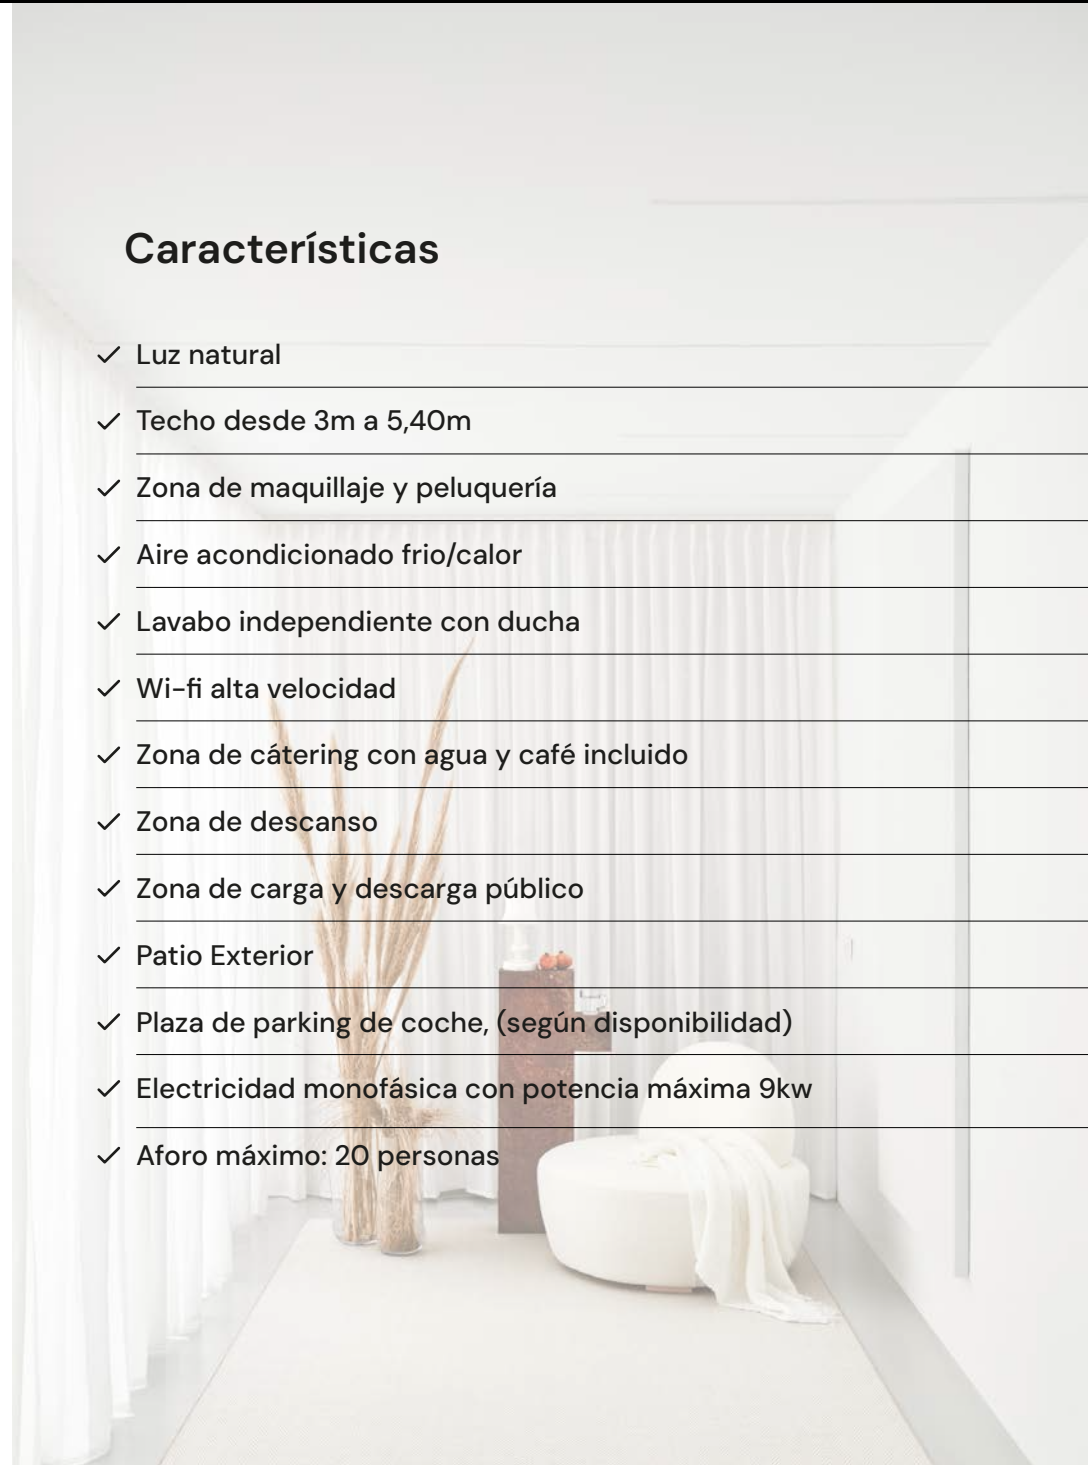

**Cu**  
29 ESTUDIOS

## Patio exterior

Un valioso añadido que ofrece múltiples opciones.

Captura imágenes y videos tanto a pleno sol como en áreas sombreadas, o utilízalo como una cómoda zona de descanso para tu equipo.

## Características

- ✓ Luz natural
- ✓ Techo desde 3m a 5,40m
- ✓ Zona de maquillaje y peluquería
- ✓ Aire acondicionado frio/calor
- ✓ Lavabo independiente con ducha
- ✓ Wi-fi alta velocidad
- ✓ Zona de catering con agua y café incluido
- ✓ Zona de descanso
- ✓ Zona de carga y descarga público
- ✓ Patio Exterior
- ✓ Plaza de parking de coche, (según disponibilidad)
- ✓ Electricidad monofásica con potencia máxima 9kw
- ✓ Aforo máximo: 20 personas

## Ciclorama Infinity

- ✓ 100m<sup>2</sup> de espacio y 55m<sup>2</sup> de ciclorama blanco
- ✓ Ciclorama de 5,40×10,23m (55m<sup>2</sup>)
- ✓ Luz natural controlable por 5 estores eléctricos independientes
- ✓ Techo de hasta 5,40m
- ✓ Lavabo independiente con ducha
- ✓ Truss Motorizado