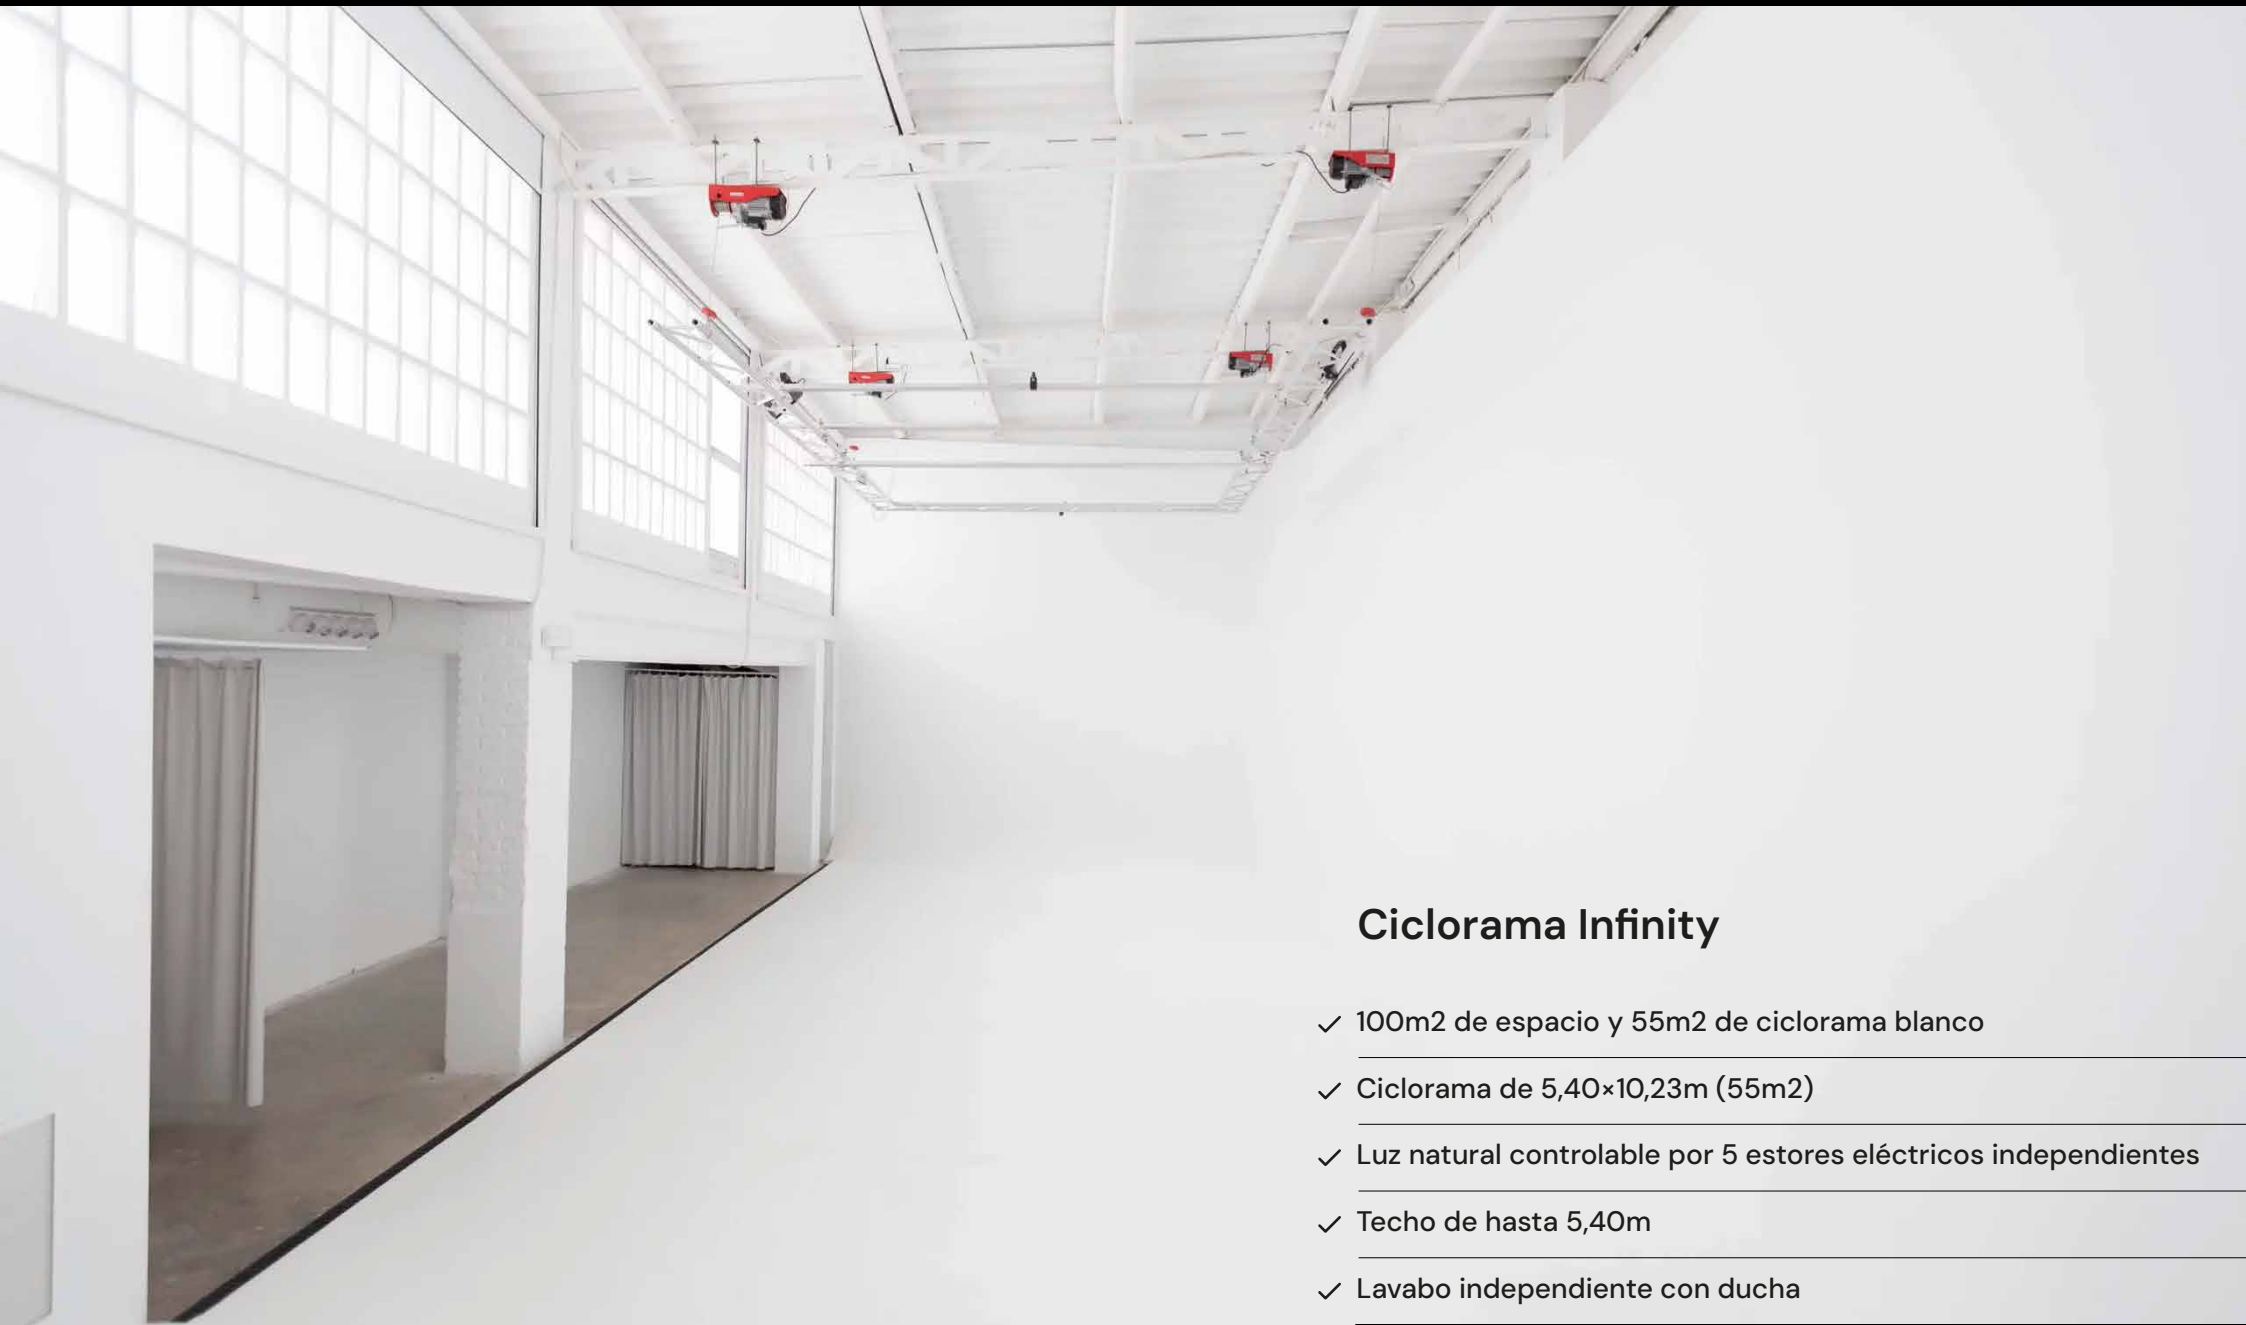

## Características

- ✓ Luz natural
- ✓ Techo desde 3m a 5,40m
- ✓ Zona de maquillaje y peluquería
- ✓ Aire acondicionado frio/calor
- ✓ Lavabo independiente con ducha
- ✓ Wi-fi alta velocidad
- ✓ Zona de catering con agua y café incluido
- ✓ Zona de descanso
- ✓ Zona de carga y descarga público
- ✓ Patio Exterior
- ✓ Plaza de parking de coche, (según disponibilidad)
- ✓ Electricidad monofásica con potencia máxima 9kw
- ✓ Aforo máximo: 20 personas

## Ciclorama Infinity

- ✓ 100m<sup>2</sup> de espacio y 55m<sup>2</sup> de ciclorama blanco
- ✓ Ciclorama de 5,40×10,23m (55m<sup>2</sup>)
- ✓ Luz natural controlable por 5 estores eléctricos independientes
- ✓ Techo de hasta 5,40m
- ✓ Lavabo independiente con ducha
- ✓ Truss Motorizado