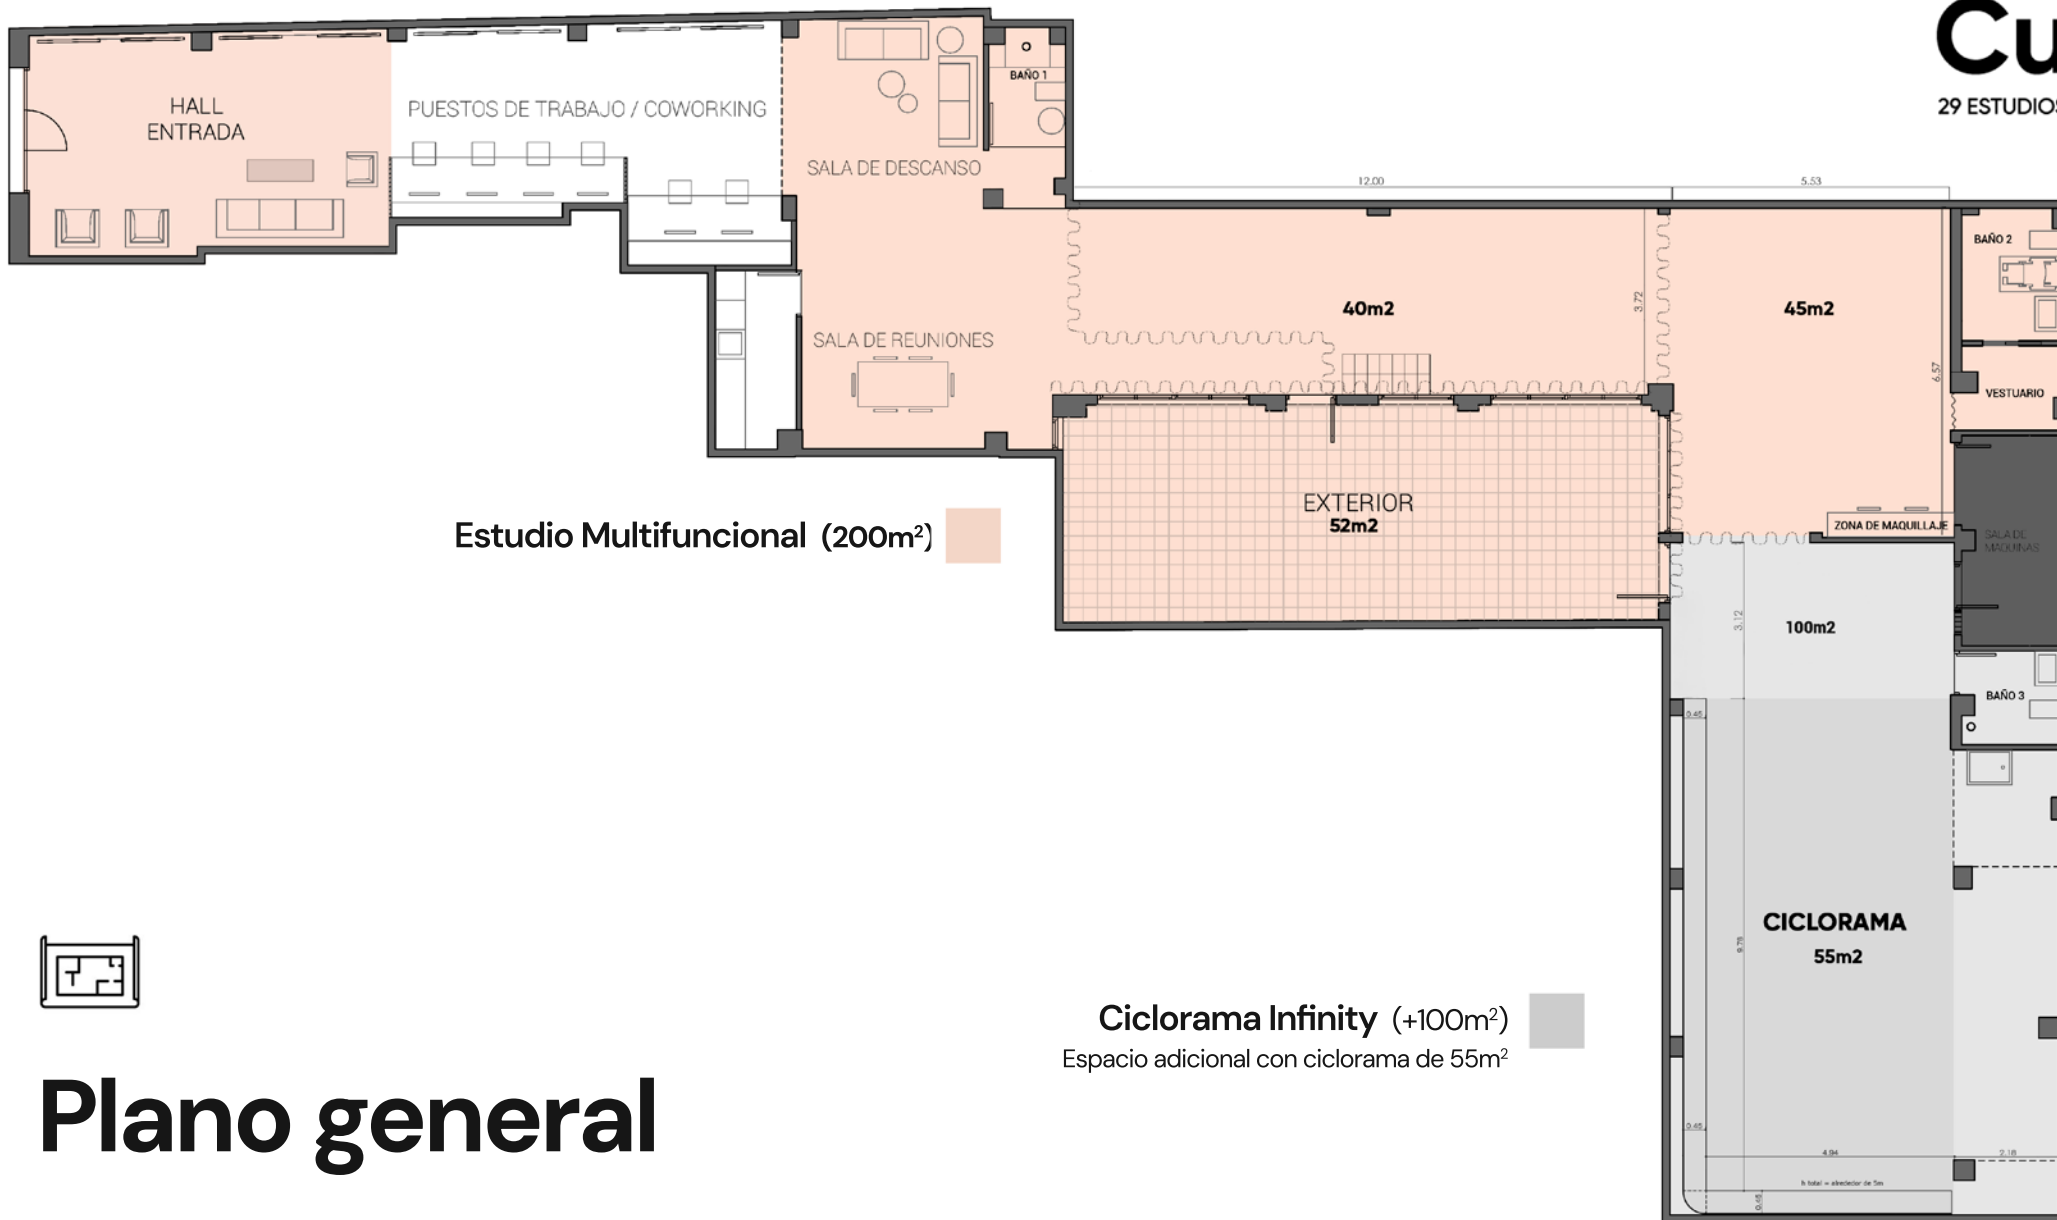

## Características

- ✓ Luz natural
- ✓ Techo desde 3m a 5,40m
- ✓ Zona de maquillaje y peluquería
- ✓ Aire acondicionado frio/calor
- ✓ Lavabo independiente con ducha
- ✓ Wi-fi alta velocidad
- ✓ Zona de catering con agua y café incluido
- ✓ Zona de descanso
- ✓ Zona de carga y descarga público
- ✓ Patio Exterior
- ✓ Plaza de parking de coche, (según disponibilidad)
- ✓ Electricidad monofásica con potencia máxima 9kw
- ✓ Aforo máximo: 20 personas

## Ciclorama Infinity

- ✓ 100m<sup>2</sup> de espacio y 55m<sup>2</sup> de ciclorama blanco
- ✓ Ciclorama de 5,40×10,23m (55m<sup>2</sup>)
- ✓ Luz natural controlable por 5 estores eléctricos independientes
- ✓ Techo de hasta 5,40m
- ✓ Lavabo independiente con ducha
- ✓ Truss Motorizado

Estudio Multifuncional (200m²)

Ciclorama Infinity (+100m²)  
Espacio adicional con ciclorama de 55m²