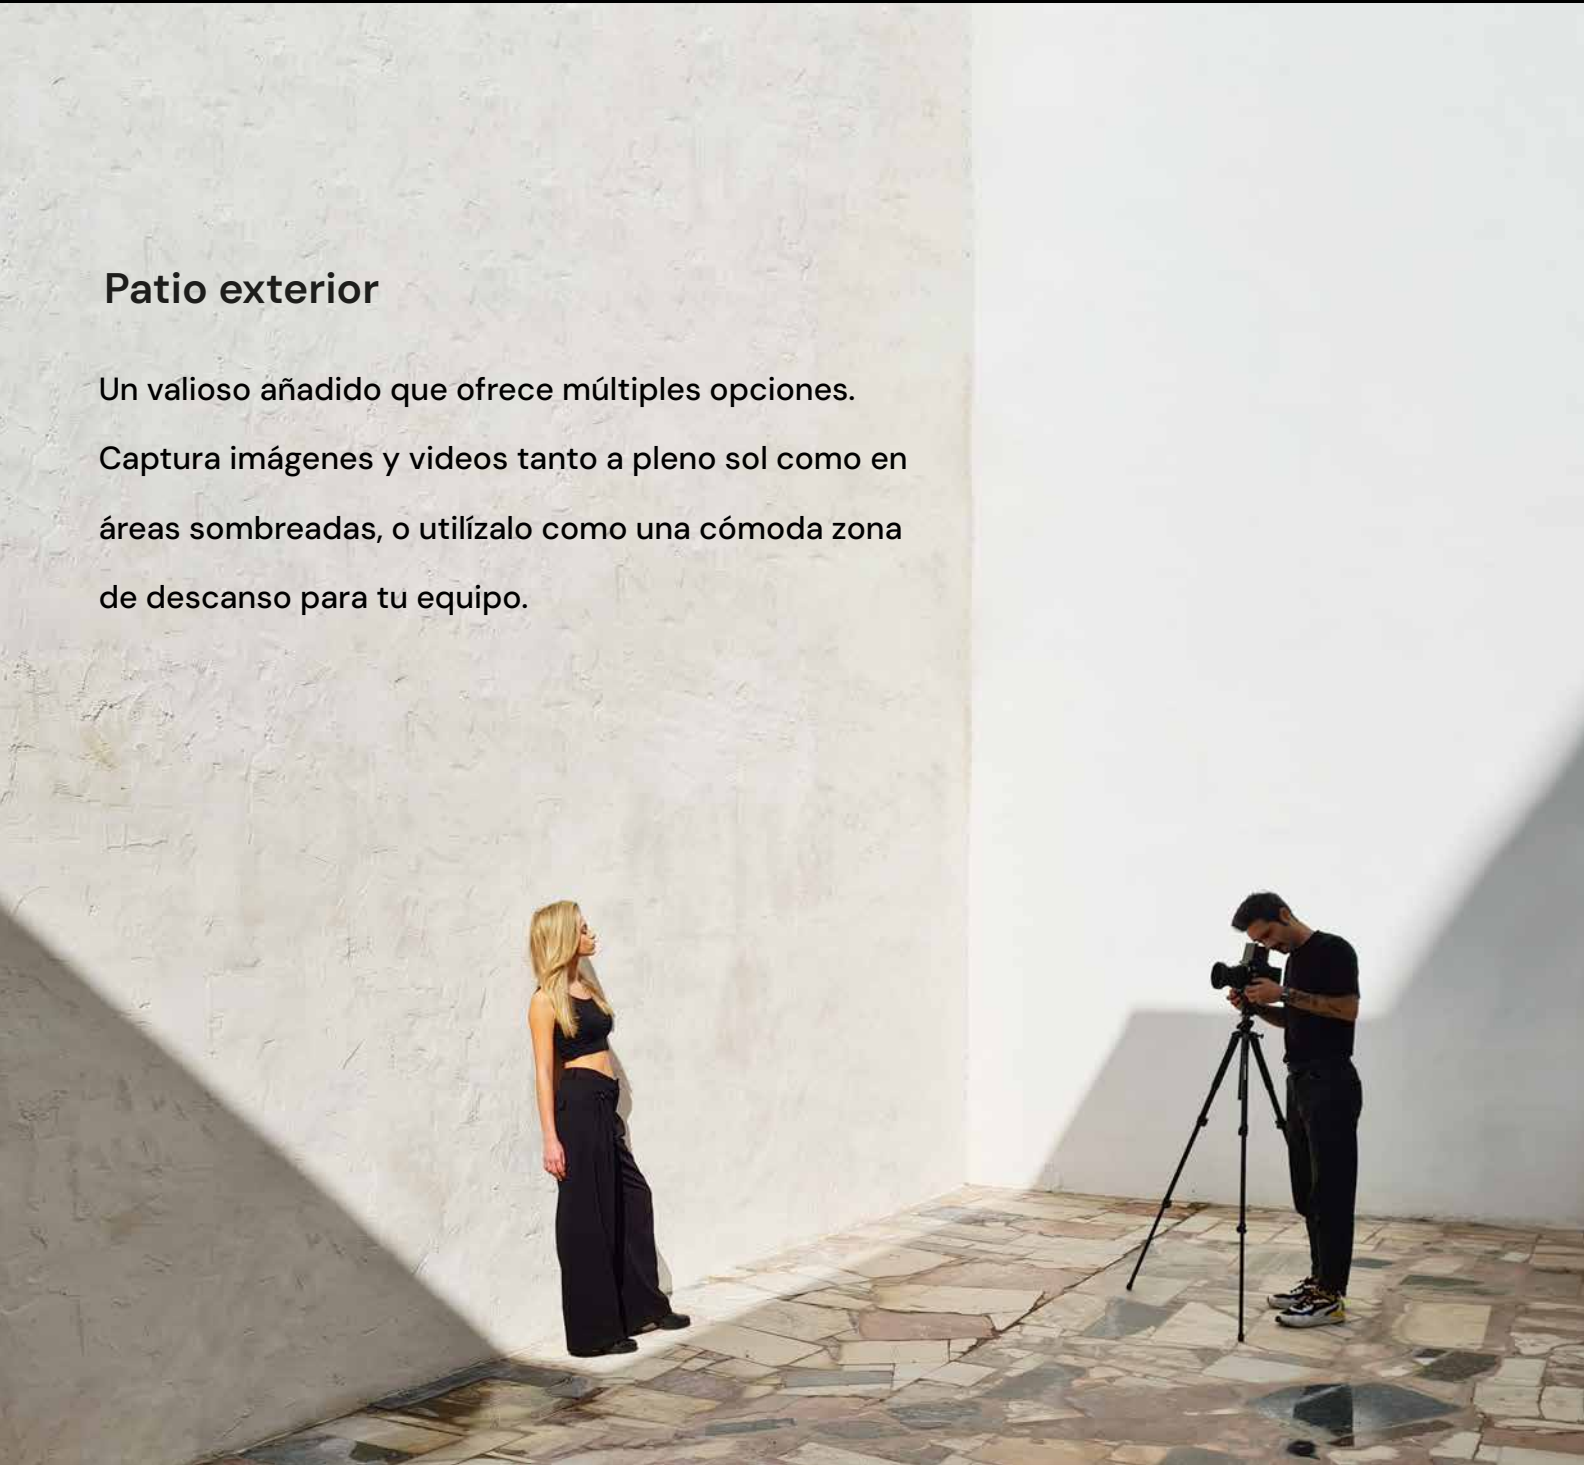

## Patio exterior

Un valioso añadido que ofrece múltiples opciones.

Captura imágenes y videos tanto a pleno sol como en áreas sombreadas, o utilízalo como una cómoda zona de descanso para tu equipo.

## Características

- ✓ Luz natural
- ✓ Techo desde 3m a 5,40m
- ✓ Zona de maquillaje y peluquería
- ✓ Aire acondicionado frio/calor
- ✓ Lavabo independiente con ducha
- ✓ Wi-fi alta velocidad
- ✓ Zona de catering con agua y café incluido
- ✓ Zona de descanso
- ✓ Zona de carga y descarga público
- ✓ Patio Exterior
- ✓ Plaza de parking de coche, (según disponibilidad)
- ✓ Electricidad monofásica con potencia máxima 9kw
- ✓ Aforo máximo: 20 personas